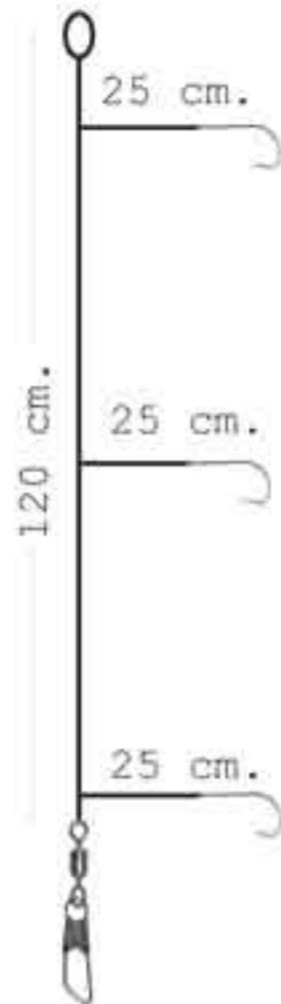

lenze mare

Speciale bolentino - Art. 333

PROFESSIONAL LINE

Speciale
Bolentino

	○	○	○	○
FILO Ø	20	22	25	30
AMQn.	10	8	6	4

Legato a Mano

Vincent
TECNO

www.vincentgalleggianti.it
vincent-snc@libero.it

PROFESSIONAL LINE