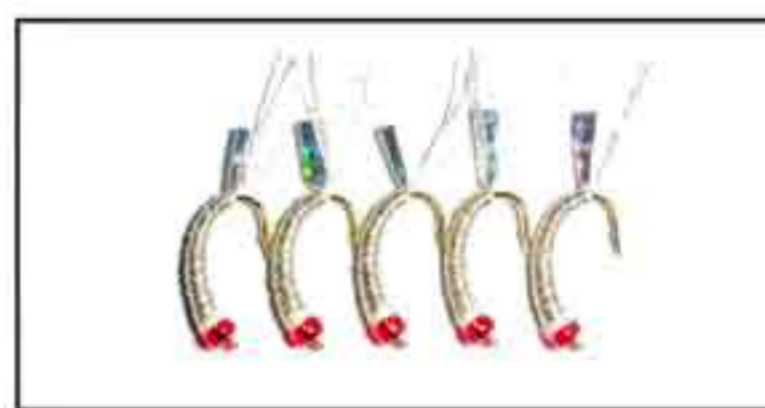

Amo tondo mis. 10 - 12 - lenza montata 5 ami

CSV 18

Art 779