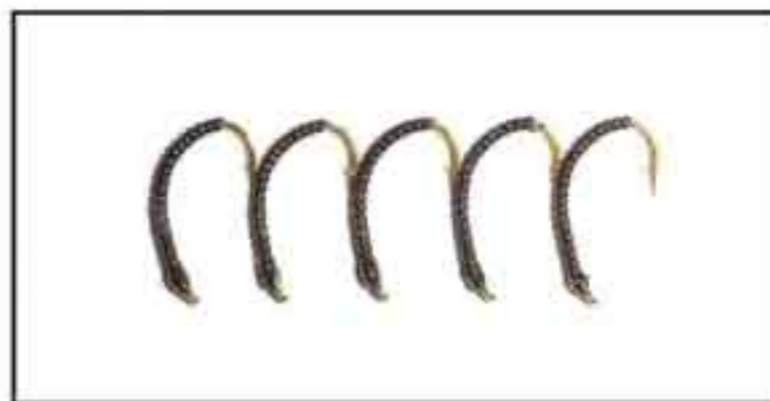

# lenze coregone

ACV 03 ALL RED

Art 790

amo tondo mis. 10 - 12 - 14 - lenza montata 5 ami

ACV 02 ALL BLACK

Art 791

amo tondo mis. 10 - 12 - 14 - lenza montata 5 ami

ACV 04 ALL PURPLE