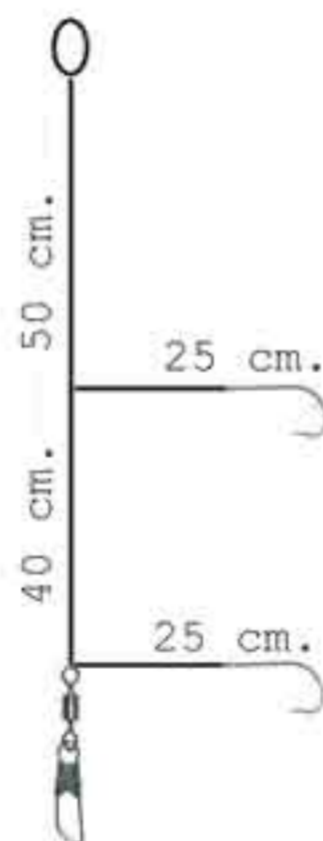

Speciale cefalo e bolentino - Art. 393

PROFESSIONAL LINE

Speciale
Cefalo e Bolentino

	○	○	○	○
FILO Ø	22	25	30	35
AMQn.	8	6	4	2

Legato a Mano

Vincent
TECNO

www.vincentgalleggianti.it
vincent-snc@libero.it

PROFESSIONAL LINE