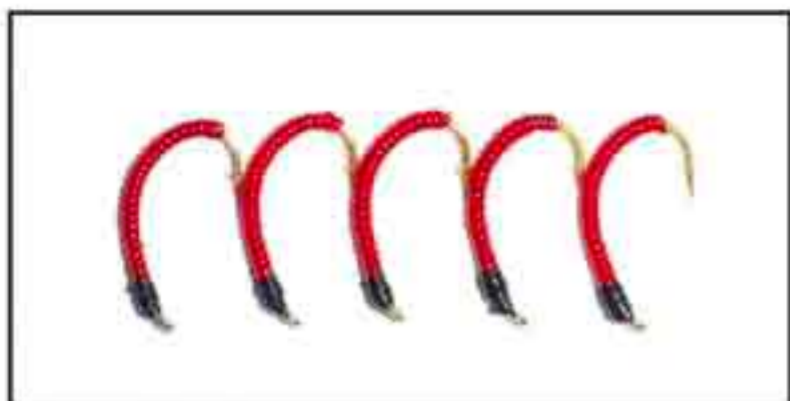

# lenze coregone

ACV 03 ALL RED

Art 790

amo tondo mis. 10 - 12 - 14 - lenza montata 5 ami

ACV 02 ALL BLACK

Art 791

amo tondo mis. 10 - 12 - 14 - lenza montata 5 ami

ACV 04 ALL PURPLE