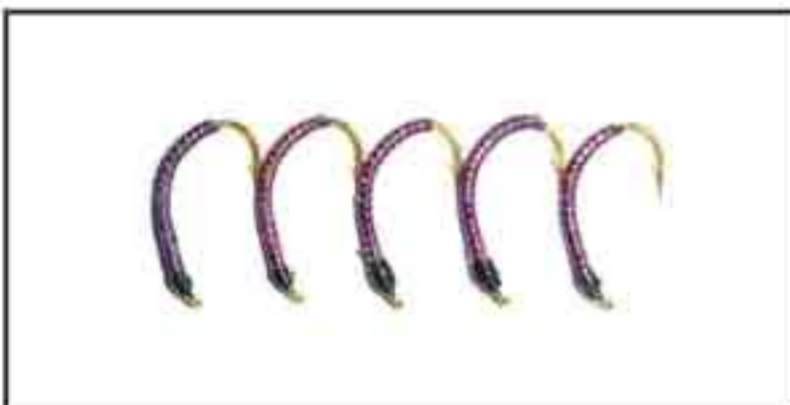

amo tondo mis. 10 - 12 - 14 - lenza montata 5 ami

ACV 01 MIX COLOR

Art 792