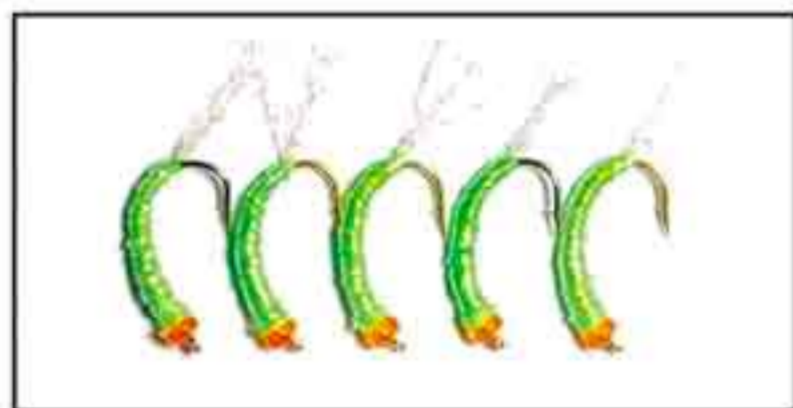

# sarda-persico

ACV 21 SPECTRA

Art 784

Amo tondo mis. 10 - 12 - 14 - lenza montata 5 ami

Top quality

CSV 08

Art 837

Amo tondo mis. 10 - 12 - lenza montata 5 ami