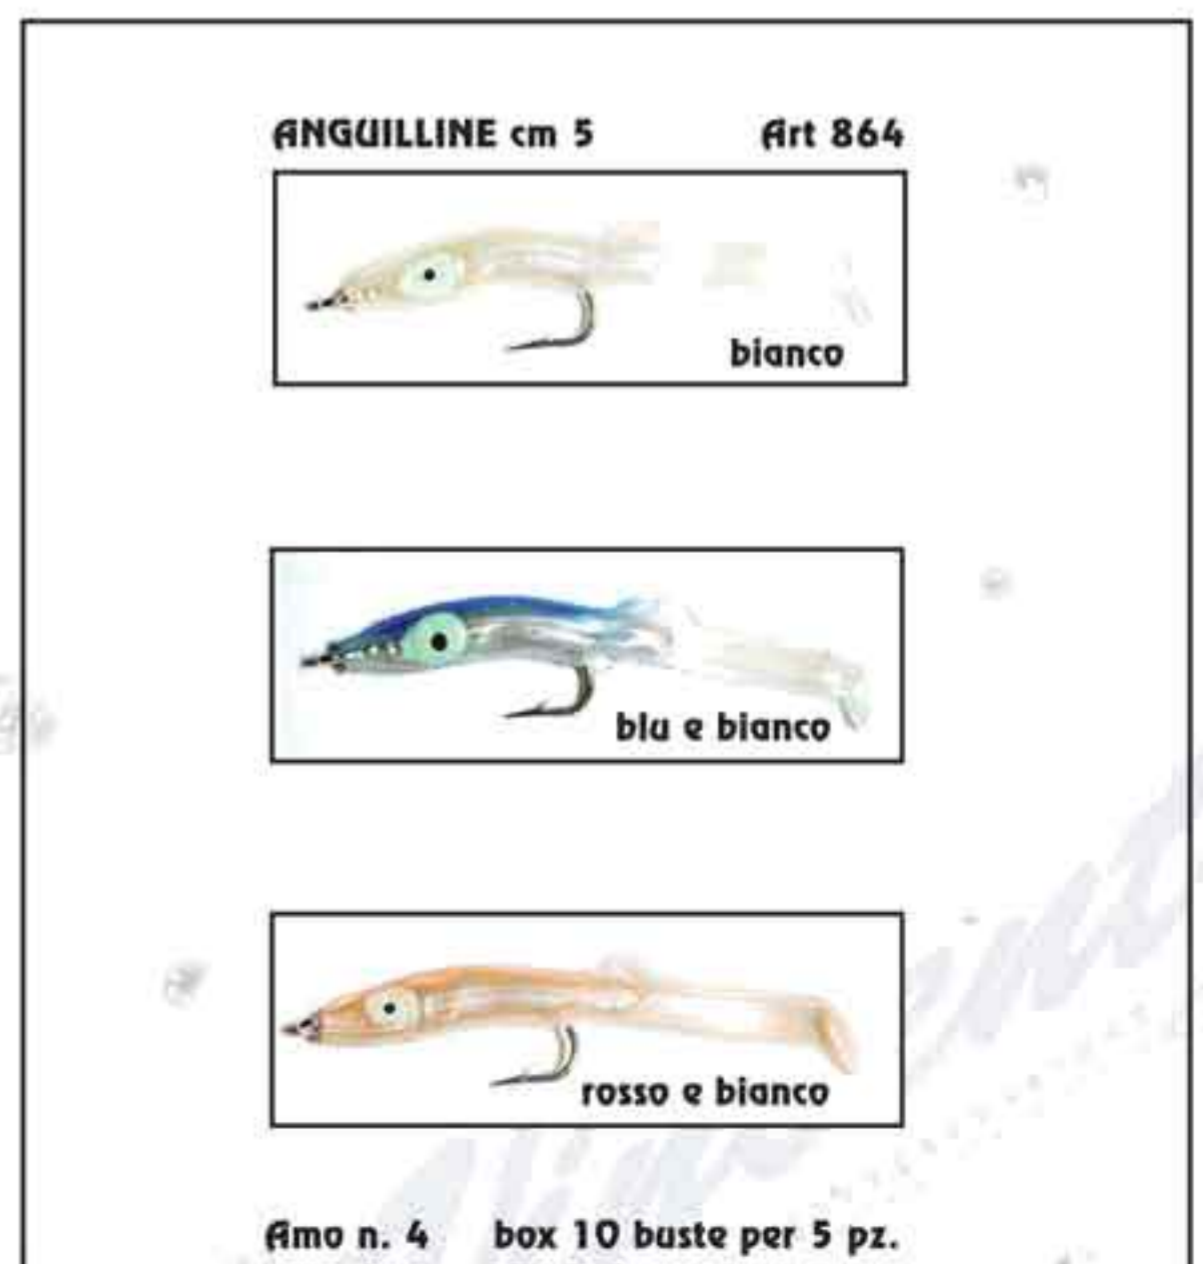

fimo tondo mis. 10 - 12 - lenza montata 5 ami

CSV 07

Art 841

fimo tondo mis. 10 - 12 - lenza montata 5 ami

VN 07 FOSFO

Art 764

fimo dritto mis. 8 - 10 - lenza montata 5 ami

VN 06 FOSFO

# mini fish