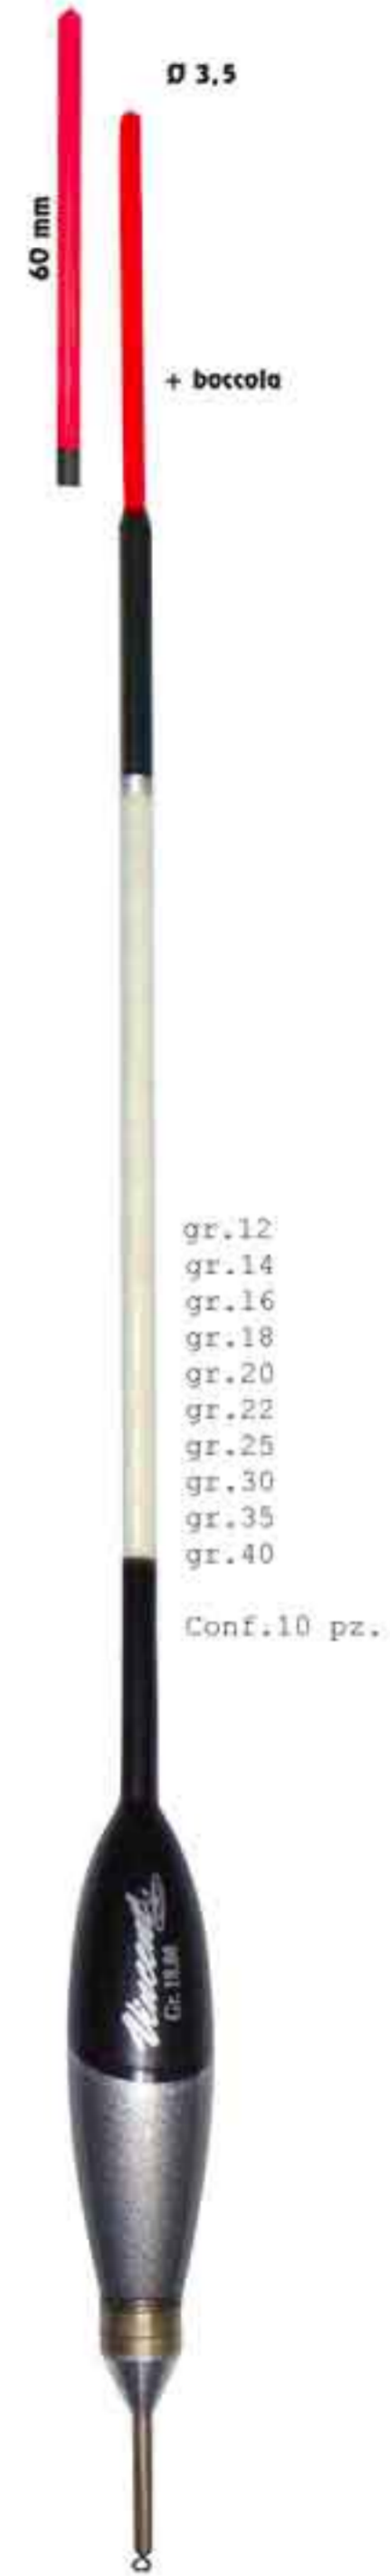

inglesi.

galleggianti

Tubo s.l.+1
Ø 4,5
Art. 011b

Tubo s.l.+2
Art. 426

Tubo s.l.+1
Ø 3
Art. 011

Tubo starato
Ø 4,5
Art. 216

Tubo starato
Ø 3
Art. 215

Tubetto scorr.
Art. 511

da gr. 1+0,50 a 5+0,50 conf. 20 pz.

B.s.l. plex+0,5
Art. 009c

da gr. 1+1 a 5+1 conf. 20 pz.

B.s.l. plex+1
Art. 009

da gr. 2+2 a 10+2 conf. 20 pz.

B.s.l. plex+2
Art. 009b

da gr. 2+1 a 6+1 conf. 20 pz.

Bulbo s.l.+1
Ø 3
Art. 213

**Fuso sarcanda
Art. 006**

da gr. 0,20 a 4

**Sarcanda
roubasienne
Art. 021**

antenna cava - deriva fibra - da gr. 0,30 a 3

**Faldo
Art. 691**

**Ostellato doc
Art. 003b**

**Fiastra doc
Art. 008b**

**Destra reno doc
Art. 002**

**Pavone doc
Art. 010**

**Scorrevole Fiastra
Art. 372**

**Pallettone
Art. 657**

Vincent